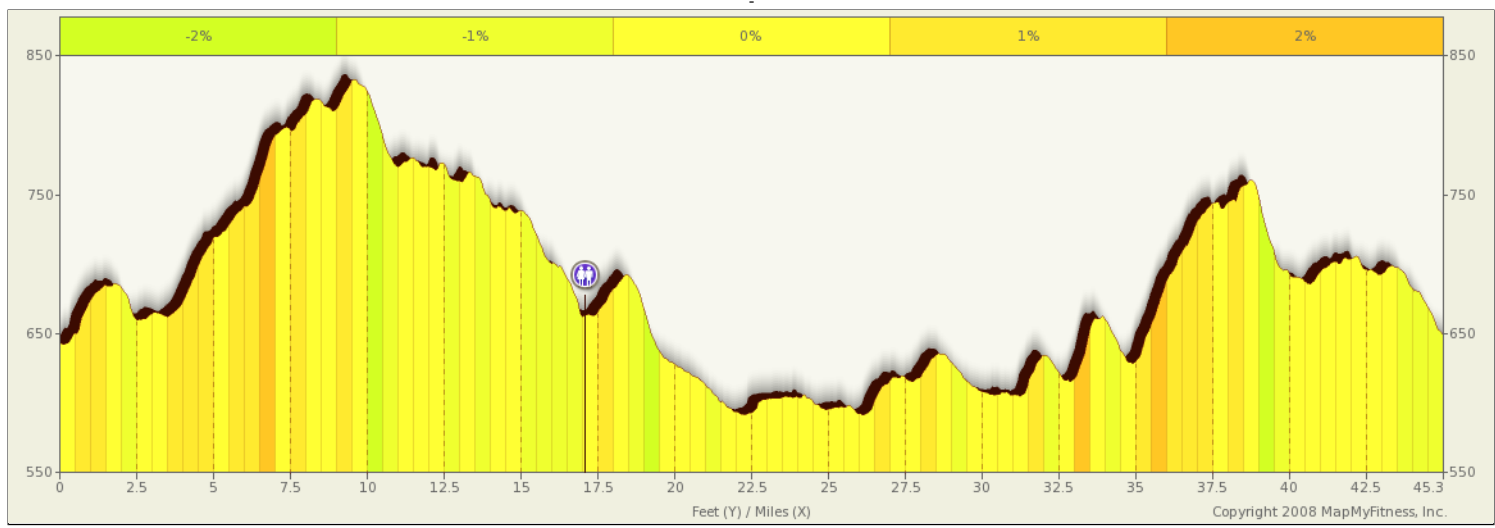

ROUTE DESCRIPTION:  
No Description Provided

**ROUTE DESCRIPTION:**  
 No Description Provided

Notes		
AT	FOR	NOTES
0.16 mi.	1mi 443ft	Turn right at Co Rd 152
1.25 mi.	4606ft	Turn right at Tx-130- Toll
2.12 mi.	7mi 3040ft	Turn right at I-35 Frontage Rd
9.69 mi.	4mi 1378ft	Turn right at County Rd 314
13.96 mi.	3mi 1275ft	Turn left at Farm to Market Rd 1105 N
17.2 mi.	54ft	Bathroom
17.21 mi.	619ft	Continue onto County Rd 392/ Main St
17.32 mi.	1mi 2259ft	Turn left at County Rd 322/ County Rd 392/ Main St/ Schwertner Rd
18.75 mi.	5mi 28ft	Turn right at Harold Clark Rd
23.76 mi.	3515ft	Continue straight onto S Brune St/ Farm to Market 487 WContinue to follow Farm to Market 487 W
24.42 mi.	2mi 3244ft	Turn left at County Rd 301
27.04 mi.	1mi 3234ft	Turn right at Farm to Market Rd 972 W
28.65 mi.	1mi 3038ft	Turn left at County Rd 300/ Widavilla

Notes		
AT	FOR	NOTES
30.23 mi.	1mi 728ft	Turn right at County Rd 301
31.36 mi.	1mi 2738ft	Turn right at Co Rd 301
32.88 mi.	1mi 800ft	Continue straight onto Co Rd 327
34.03 mi.	4452ft	Turn left at Co Rd 320
34.88 mi.	2mi 3967ft	Turn right at Co Rd 327
37.63 mi.	1mi 2175ft	Turn right at Co Rd 156
39.04 mi.	1mi 4205ft	Turn left at Co Rd 153
40.84 mi.	4797ft	Turn right at Farm to Market Rd 1105 N
41.75 mi.	1mi 2912ft	Turn left at Co Rd 149
43.3 mi.	426ft	Turn right at Co Rd 140
43.38 mi.	1mi 4456ft	Turn left at Co Rd 152
45.22 mi.	554ft	Turn right at Co Rd 152
45.33 mi.	-	Stop